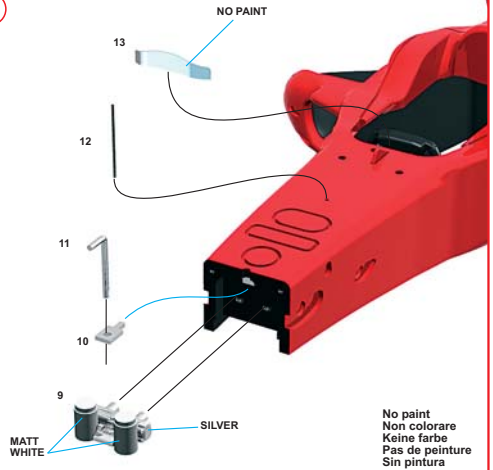

1

2

1-Base Coat White Tamiya TS26
* 2-Bright Mica Red Tamiya TS85
3-Pearl Clear Tamiya TS65

3

4

5

6