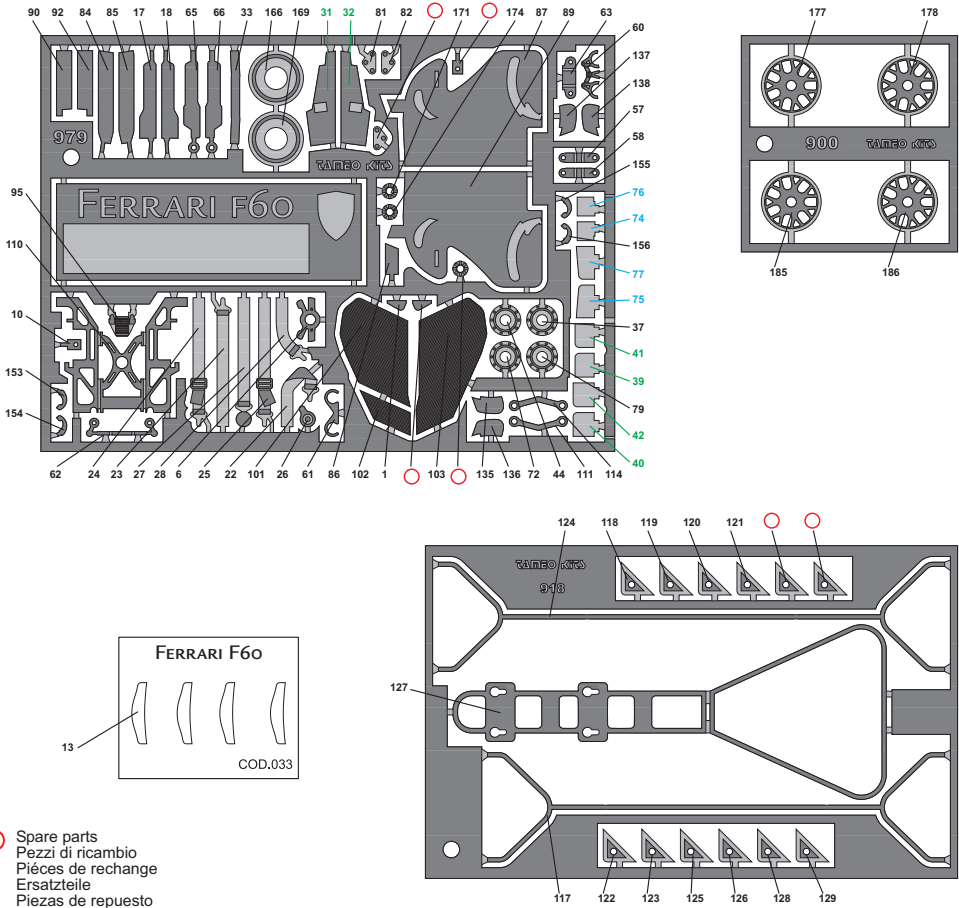

Colour conversion - Conversione colori - Farbenumwandlung Conversion de couleurs - Colores convensionados

 CLEAR BLUE BLU SEMI TRASPARENTE HELLBLAU BLEU CLAIRE TAMIYA X23	 SEMI GLOSS BLACK NERO SEMI LUCIDO SEIDENMATT SCHWARZ NOIR SEMI BRILLANT NEGRO SEMIBRILLANTE TAMIYA X18	 SILVER ARGENTO SILBER ARGENT PLATA TAMIYA TS30	 GUN METAL GRIGIO FUCILE GUN METAL GRIS FUSIL GRIS FUSIL TAMIYA TS38	 PEARL CLEAR TRASPARENTE PERLATO KLARLACK PERLEFFECT TRANSPARENT PERLE TRANSPARENTE PERLADO TAMIYA TS65	 FLAT RED ROSSO OPACO MATT ROT ROUGE OPAQUE ROJO MATE TAMIYA XF7	 WHITE BIANCO WEISS BLANC BLANCO TAMIYA TS26	 BUFF CAMOSCIO SANDFARBEN CHAMOIS ANTE TAMIYA XF57	 CLEAR RED ROSSO SEMI TRASPARENTE HELLROT ROUGE CLAIRE ROJO CLARO TAMIYA X27

Photoetcheds - Fotoincisioni - Fotogeazt Photogravures - Fotograbado

Ferrari

OFFICIAL LICENSED PRODUCT

TAMEO KITS srl

Via Valle, 111 - P.O. Box 61
17022 BORGIO VEREZZI SV ITALY
Tel. 39 019 - 615.250 Fax. 39 019 - 615.310

website www.tameokits.com
e-mail sales@tameokits.com
e-mail technical@tameokits.com