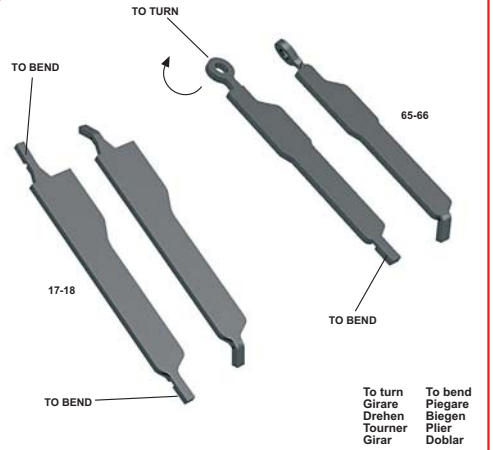

1

2

1-Base Coat White Tamiya TS26
* 2-Bright Mica Red Tamiya TS85
3-Pearl Clear Tamiya TS65

3

4

5

6