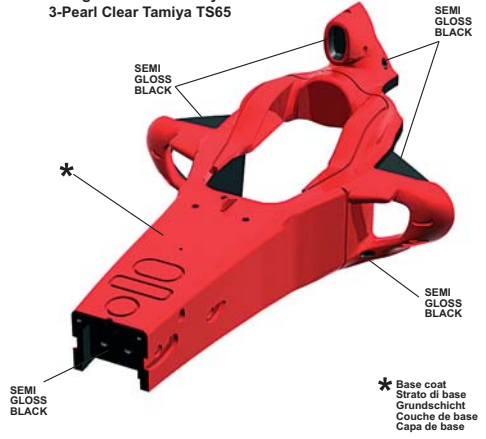

2

1-Base Coat White Tamiya TS26
* 2-Bright Mica Red Tamiya TS85
3-Pearl Clear Tamiya TS65