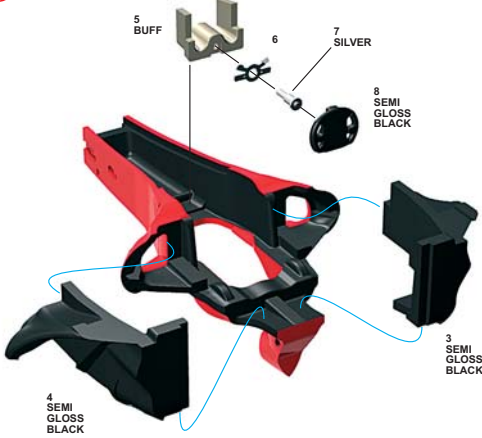

1

2

1-Base Coat White Tamiya TS26
* 2-Bright Mica Red Tamiya TS85
3-Pearl Clear Tamiya TS65

3

4

5

6