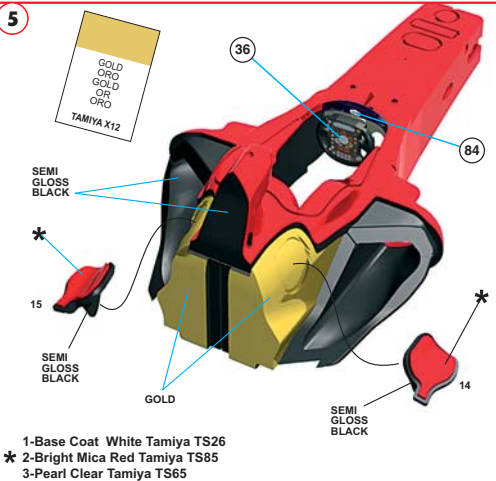

1

2

1-Base Coat White Tamiya TS26
* 2-Bright Mica Red Tamiya TS85
3-Pearl Clear Tamiya TS65

3

4

5

6